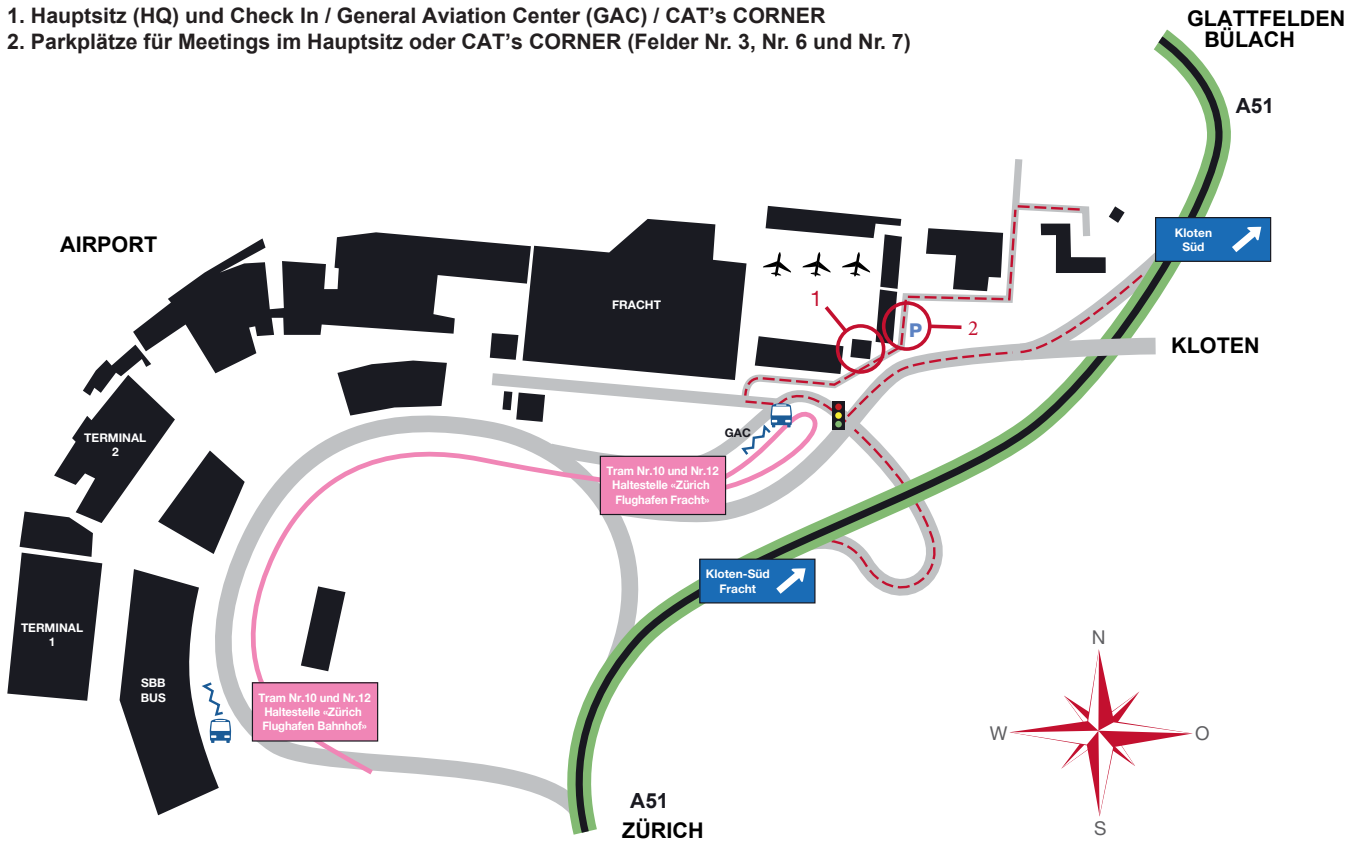

1. Hauptsitz (HQ) und Check In / General Aviation Center (GAC) / CAT's CORNER
2. Parkplätze für Meetings im Hauptsitz oder CAT's CORNER (Felder Nr. 3, Nr. 6 und Nr. 7)

#### ANFAHRT MIT DEM AUTO von Zürich kommend via A51:

- Ausfahrt Kloten-Süd/Fracht
- Links einspurig, bei Ampel geradeaus
- Die erste Strasse rechts abbiegen und folgen Sie dem Wegweiser «GAC»

#### von Bülach kommend via A51:

- Ausfahrt Kloten-Süd/Flughafen/Fracht
- Rechte Spur, bei Ampel rechts
- Die erste Strasse rechts abbiegen und folgen Sie dem Wegweiser «GAC»

##### Fussweg ab Bushaltestelle und Glattalbahn-Haltestelle «Zürich Flughafen Fracht»:

- Folgen Sie dem Wegweiser «GAC»